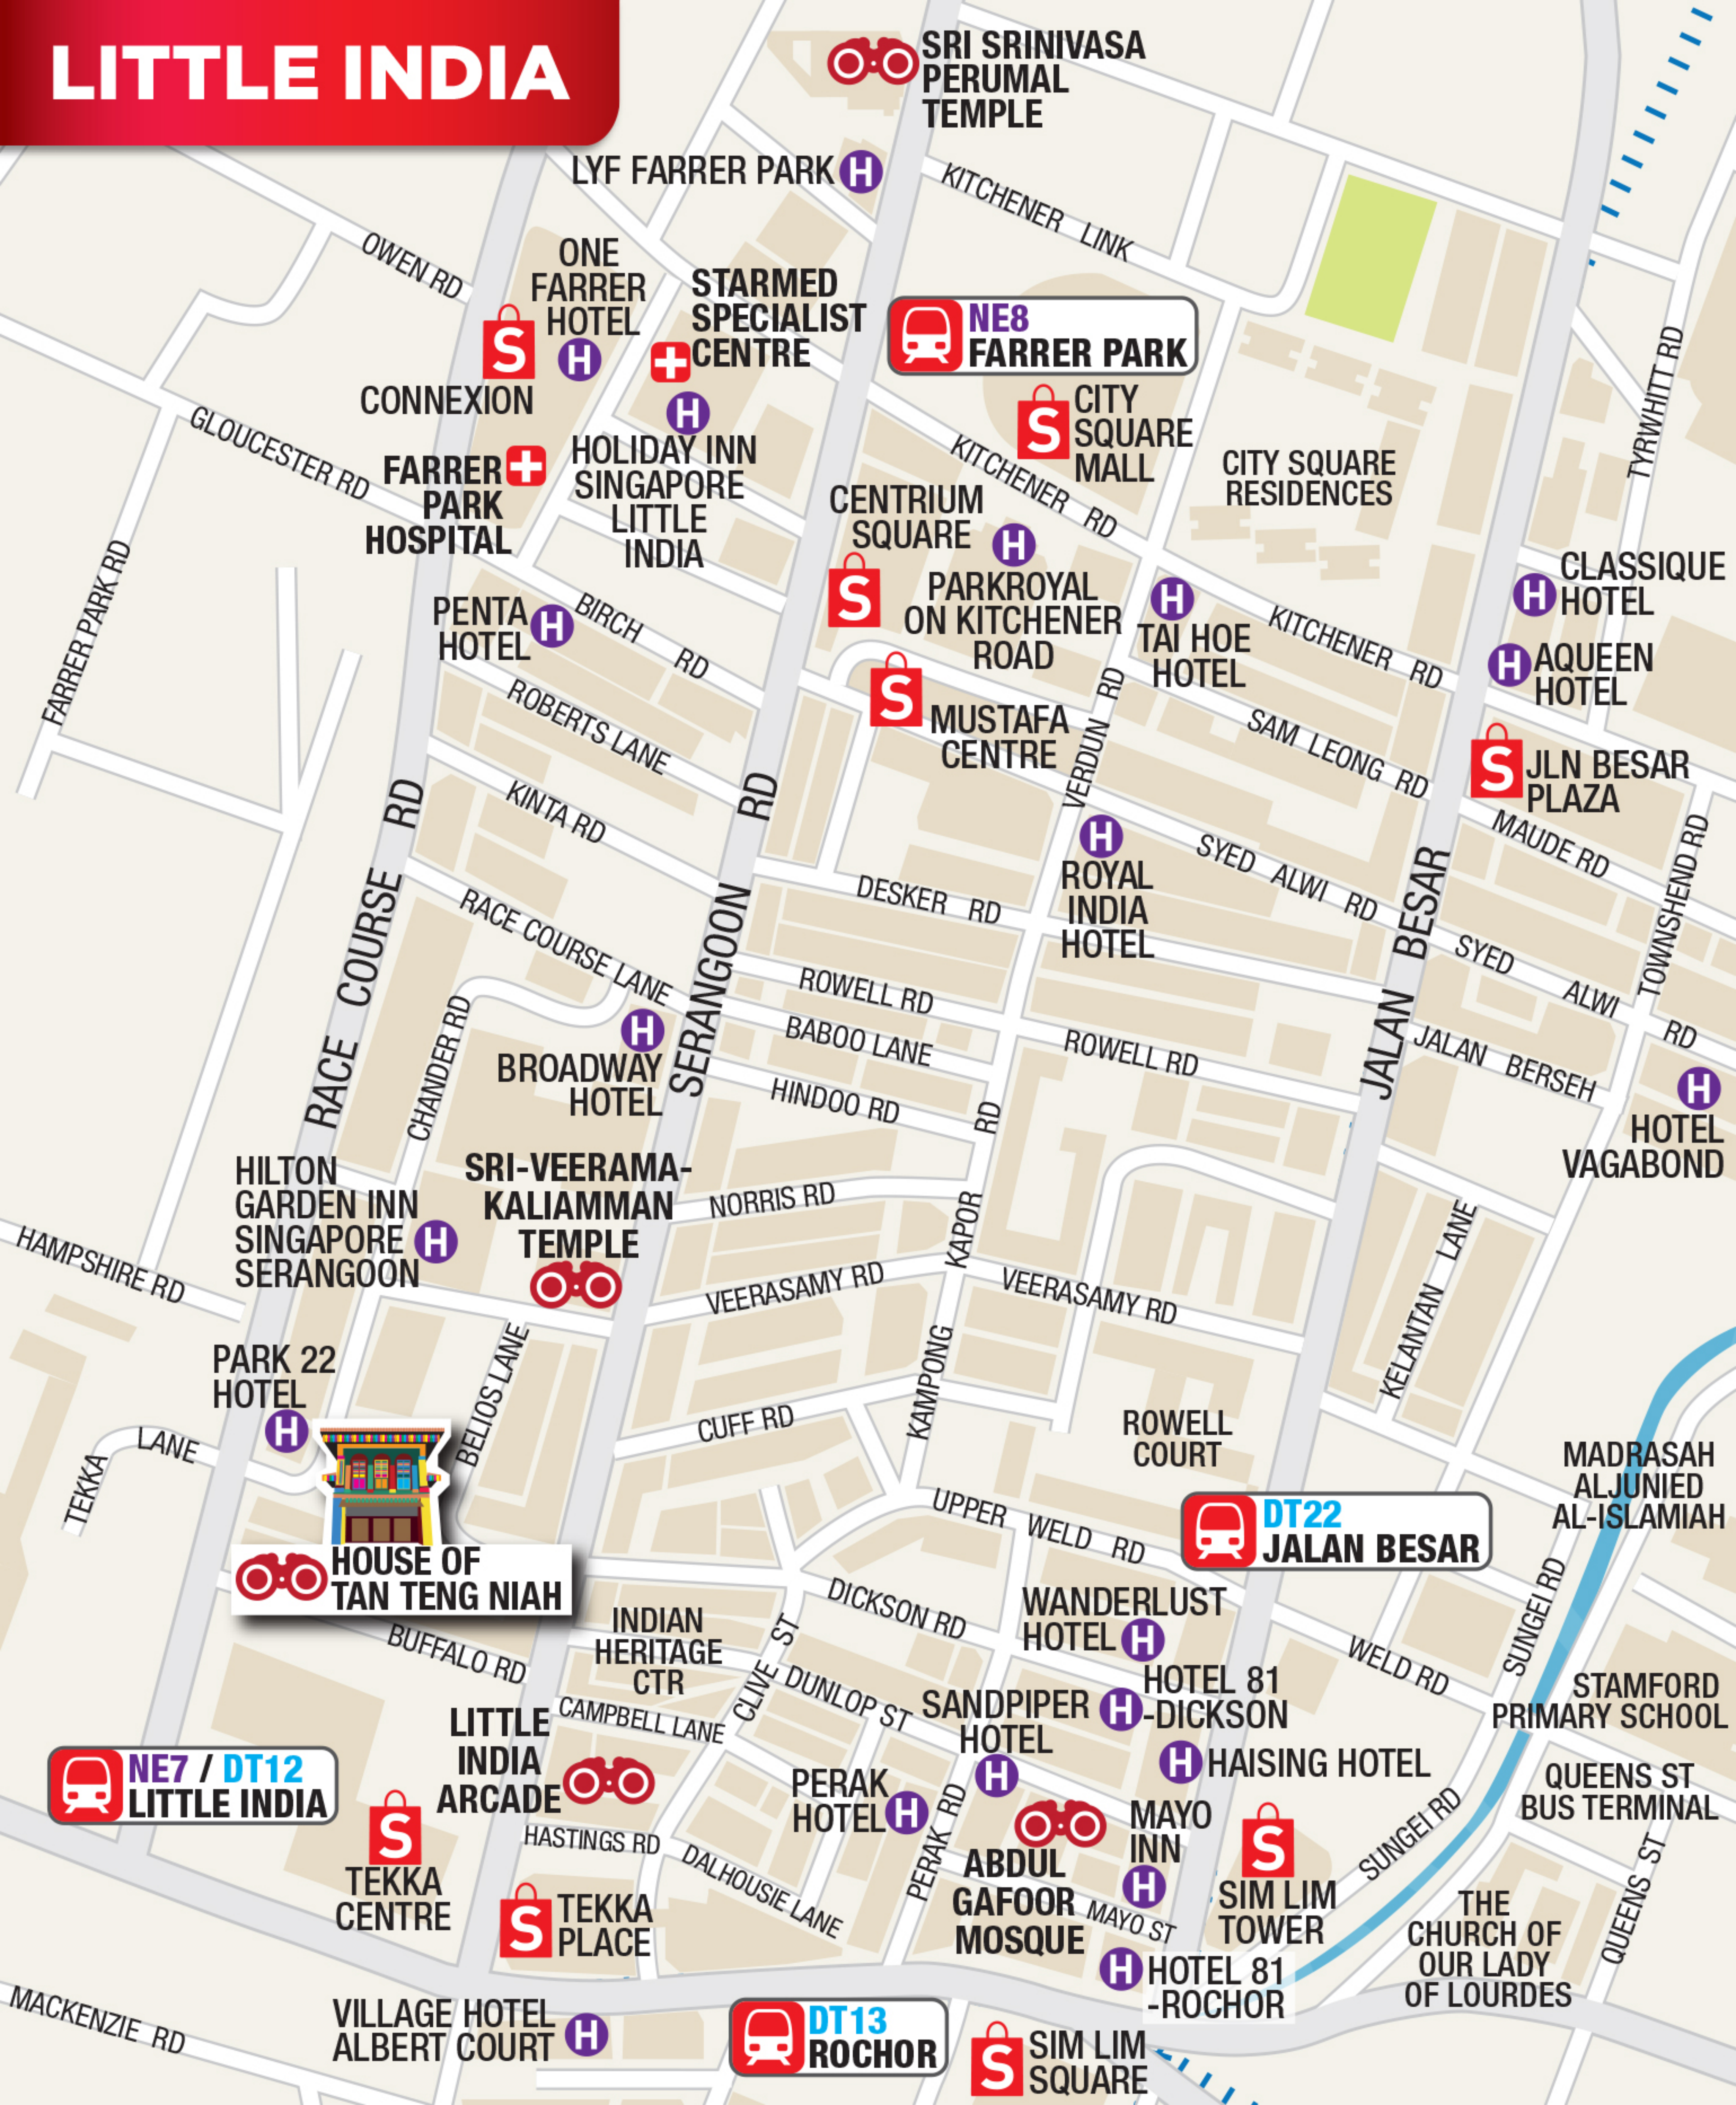

# LITTLE INDIA

 **SRI SRINIVASA PERUMAL TEMPLE**

 **LYF FARRER PARK**

 **NE8 FARRER PARK**

 **CONNEXION**

 **STARMED SPECIALIST CENTRE**

 **CITY SQUARE MALL**

 **FARRER PARK HOSPITAL**

 **HOLIDAY INN SINGAPORE LITTLE INDIA**

 **CENTRIUM SQUARE**

**CITY SQUARE RESIDENCES**

 **PENTA HOTEL**

 **PARKROYAL ON KITCHENER ROAD**

 **TAI HOE HOTEL**

 **CLASSIQUE HOTEL**  
 **AQUEEN HOTEL**

 **BROADWAY HOTEL**

 **TEKKA CENTRE**

 **TEKKA PLACE**

 **PERAK HOTEL**

 **ABDUL GAFOOR MOSQUE**

 **HOTEL 81 - DICKSON**

 **HAISING HOTEL**

**QUEENS ST BUS TERMINAL**

 **VILLAGE HOTEL ALBERT COURT**

 **DT13 ROCHOR**

 **SIM LIM SQUARE**

 **HOTEL 81 - ROCHOR**

 **SIM LIM TOWER**

**THE CHURCH OF OUR LADY OF LOURDES**